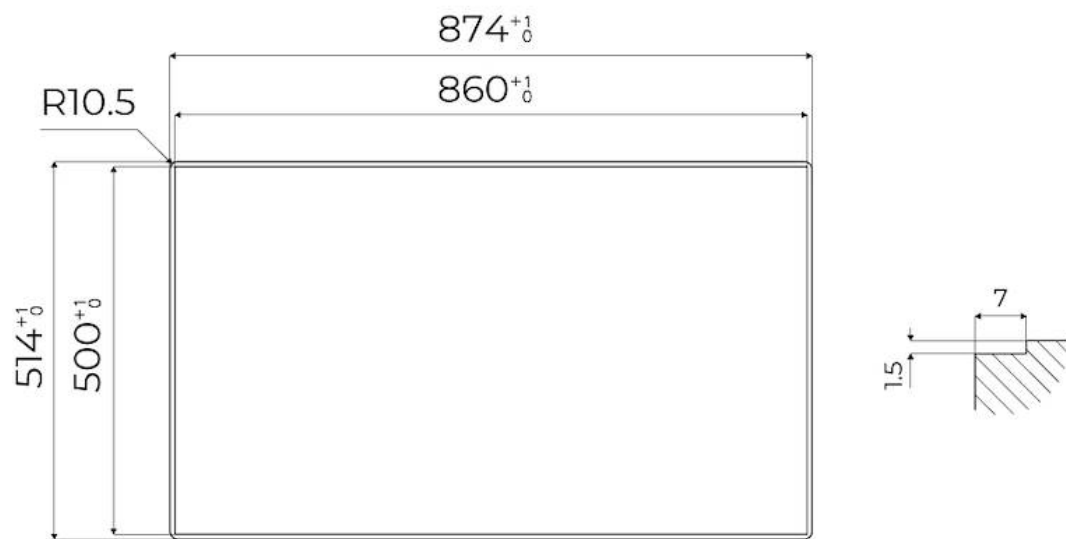

FTS - cut out

FT - cut out