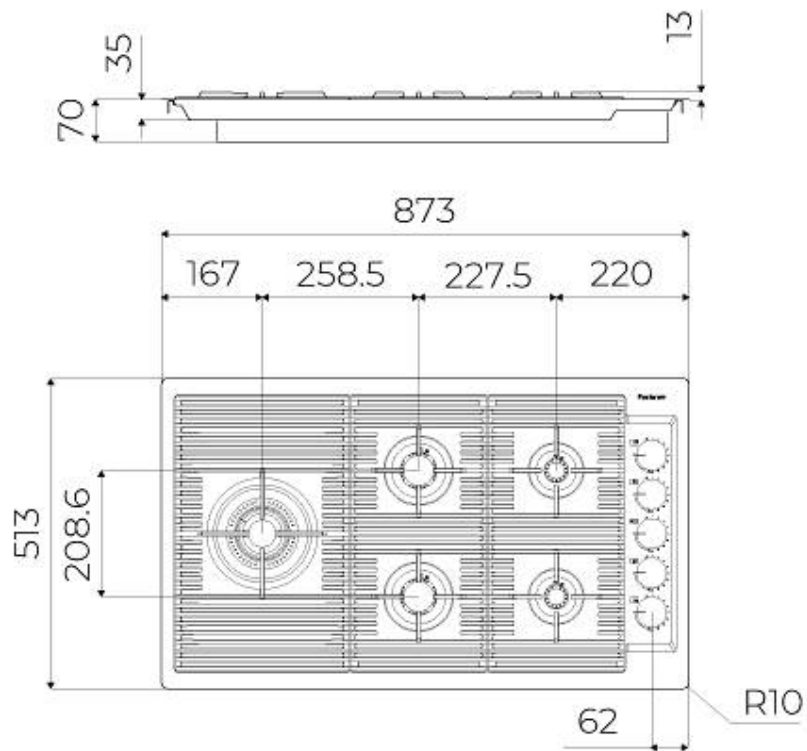

Type d'allumage Allumage électrique sous le bouton

Type de gaz Testé pour une installation au gaz méthane, jeu de buses GPL inclus.

Type Table de cuisson gaz

DESSINS TECHNIQUES